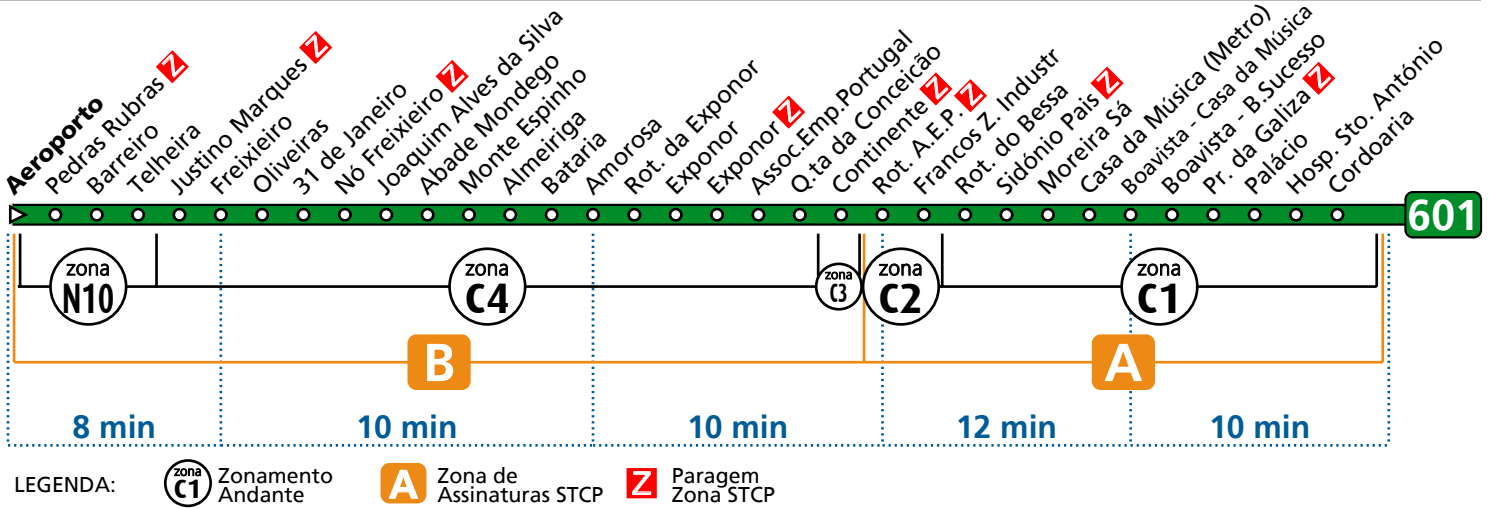

(a) partida Boavista C. Música  
 (b) partida Rot. A.E.P.  
 (c) destino Boavista C. Música

Em vigor a partir de:  
08/09/2008

## AEROPORTO - CORDOARIA

Esta linha funciona todos os dias