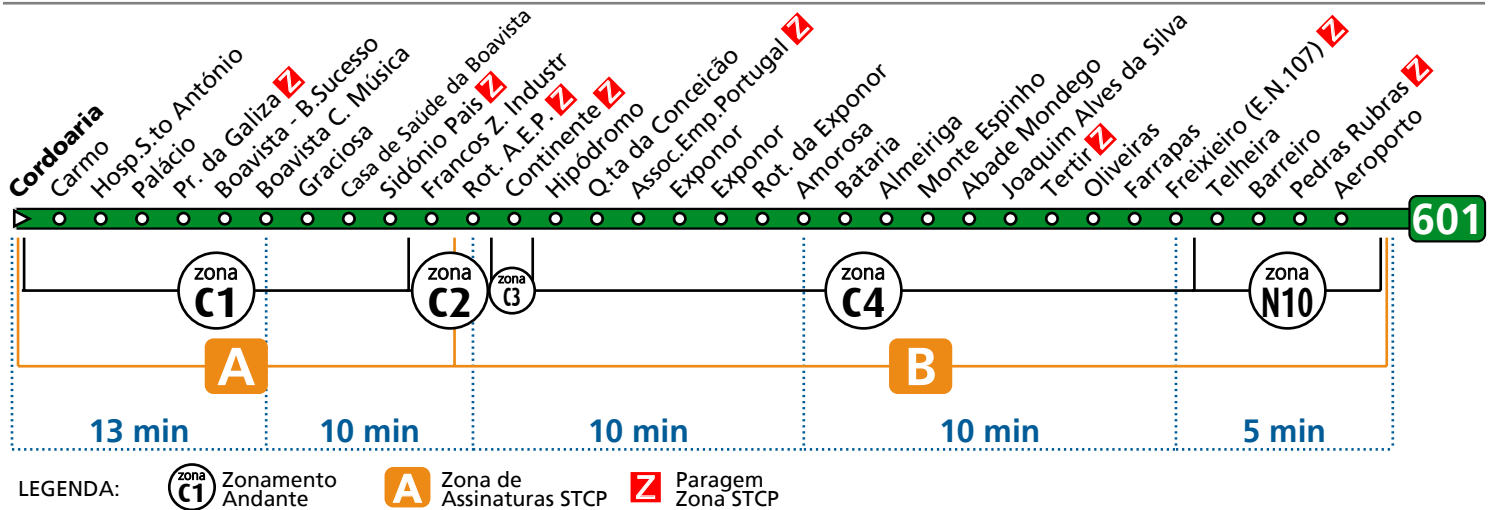

## CORDOARIA-AEROPORTO

Esta linha funciona todos os dias

### Horário da Linha 601

DIAS ÚTEIS	horas	4	5	6	7	8	9	10	11	12	13	14	15	16	17	18	19	20	21	22	23	24	1
	minutos	48 <sup>a</sup> 25 <sup>b</sup> 40 <sup>a</sup> 30 50 50	05	10	15	15	15	15	15	15	15	15	15	15	00	00	00	20	38	23	08	38	20 <sup>c</sup>

## AEROPORTO - CORDOARIA

Esta linha funciona todos os dias

(a) destino Boavista - Casa da Música  
 (b) partida Boavista - Casa da Música  
 (c) destino Rot. A.E.P.

Em vigor a partir de:  
 08/09/2008